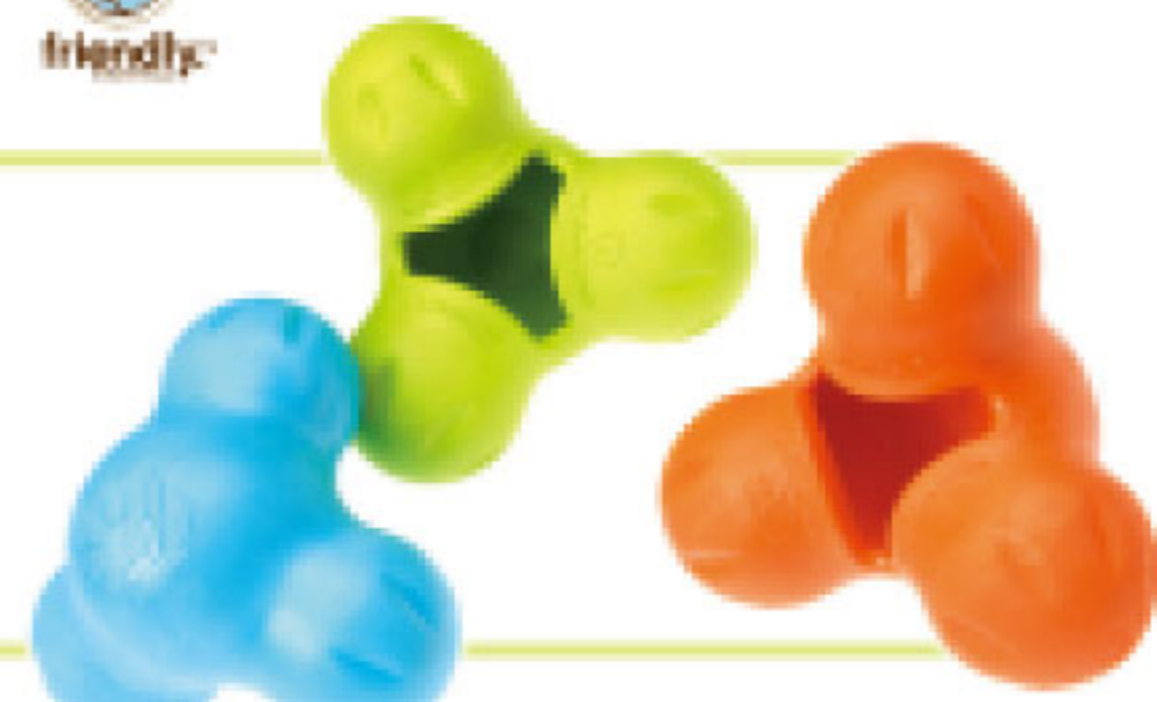

タックス
Tux

食いしん坊なワンちゃんにオススメ!

内側のくぼみへおやつが入り、3つの角をみんなで取りあうのも楽しい♪

Large 各¥1,857 (税抜)
サイズ/約15cm 重さ/270g

- ・オレンジ・・・Large : WPD14L ORG
- ・ブルー・・・Large : WPD14L BLU
- ・グリーン・・・Large : WPD14L GRN

お水やヨーグルトを入れて
冷凍庫で凍らせるのもOK!